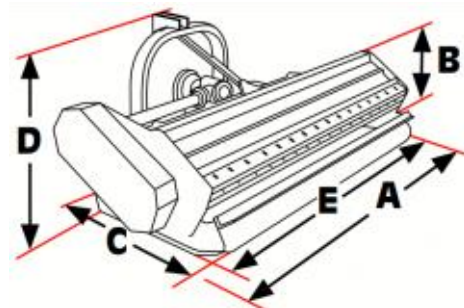

Eagle plus

/ Charakteristika

Zadně agregovaný mulčovač Eagle Plus je vhodný pro mulčování rostlinných zbytků a travnatých ploch.

/ Standardní výbava

- Skříň o síle 6 mm
- Zdvojený rám
- Centrální převodovka
- Odvíratelný kryt pro údržbu
- Manuální boční posuv 60 kg
- Pevné protiotřetí
- Přebodovka s volnoběžkou
- Válečková ložiska
- Ochranné klapky 5 mm
- Držáky rotoru z kované oceli
- Odrazky
- Automatické napínání klínových řemenů u 3209 DT
- Oboustranný pohon u 3209 DT

/ Technická specifikace

Model	Eagle Plus 2009	Eagle Plus 2359	Eagle Plus 2609	Eagle Plus 2909	Eagle Plus 3209 DT
Pracovní záběr E (cm)	200	228	251	281	320
Výkon traktoru (kW/hp)	40	48	56	80	96
Počet Y nožů	40	48	56	80	96
Počet špachtlí	40	48	56	80	96
Počet řemenů	4	4	4	5	4+4
Závěs kategorie	II				
Hmotnost (kg)	710	805	900	1130	1230
Otáčky vývodové hřídele traktoru (ot/min)	540/1000				