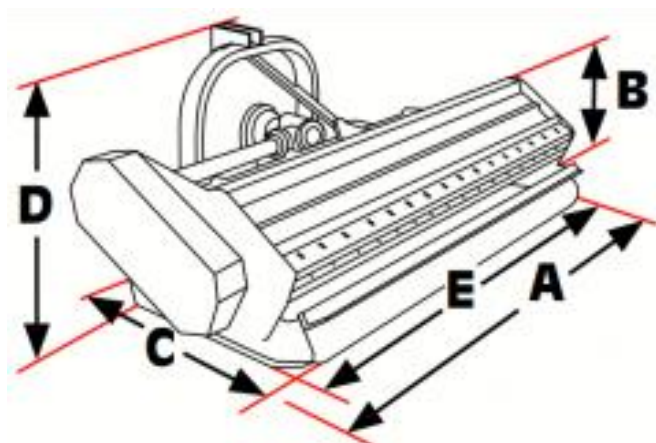

## / Charakteristika

Storm je středně velký mulčovač, vhodný pro mulčování travnatých ploch a středně velkých odřezků větví.

## / Standardní výbava

- Rám mulčovače o síle 8 mm
- Samočistící zadní válec o  $\varnothing$  195 mm
- Převodovka s volnoběžkou
- Zdvojené hřebenové pevné protiostrří
- Manuální boční posuv 60 kg
- Odrazky
- Ochranné klapky 5 mm
- Drážky rotoru z kované oceli

## / Technická specifikace

Model	Storm 1800	Storm Plus 2000	Storm Plus 2300	Storm Plus 2500	Storm Plus 2800
Pracovní záběr (E) (cm)	182	200	228	251	281
Výkon traktoru (kW/hp)	58,8/80	58,8/80	66/90	73,5/100	80,8/110
Počet Y nožů	48	48	60	60	96
Počet špachtlí (1 kg)	16	16	20	20	32
Počet řemenů	4	4	4	5	5
Hmotnost (kg)	445	520	585	630	910
Ot.vývod. hřídele	540/1000				
Rozměry (A x B x C x D)	200 x 52 x 133 x 100	220 x 52 x 133 x 100	250 x 52 x 133 x 100	273 x 52 x 133 x 100	298 x 52 x 136 x 100