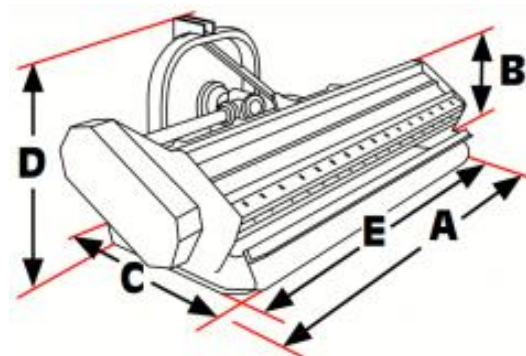

Dynamic Hardox

/ Charakteristika

Dynamic Hardox je středně velký mulčovač vhodný pro traktory se zadní agregací. Uplatnění nalezne zejména pro mulčování v sadech a vinicích.

/ Standardní výbava

- Tažená varianta stroje
- Samočistící zadní válec o \varnothing 140 mm
- Manuální boční posuv 40 kg
- Hrabice
- Ochranné klapky 5 mm
- Převodovka s volnoběžkou
- Válečková ložiska
- Odrazky

/ Technická specifikace

Model	Dynamic Hardox 1150	Dynamic Hardox 1350	Dynamic Hardox 1450	Dynamic Hardox 1600	Dynamic Hardox 1900	Dynamic Hardox 2250	Twice Hardox 2500
Pracovní záběr (E) (cm)	117	135	145	162	192	162	192
Výkon traktoru (kW/hp)	29,4/40	29,4/40	29,4/40	36,7/50	36,7/50	40,4/55	40,4/50
Počet Y nožů	24	24	24	32	40	40	48
Počet špachtlí (1 kg)	12	12	12	16	20	20	24
Počet řemenů	3	4	4	4	4	5	5
Hmotnost (kg)	325	365	380	405	445	555	580
Ot.vývod. hřídele	540/1000						
Rozměry (A x B x C x D)	132 x 48 x 93 x 90	150 x 48 x 93 x 90	160 x 48 x 93 x 90	177 x 48 x 93 x 90	207 x 48 x 93 x 90	236 x 48 x 93 x 90	268 x 48 x 93 x 90

Model	Dynamic Hardox 135	Dynamic Hardox 165	Dynamic Hardox 180	Dynamic Hardox 200	Dynamic Hardox 220	Dynamic Hardox 225
Pracovní záběr (E) (cm)	135	162	181	201	221	253
Výkon traktoru (kW/hp)	29,4/40			58,8/80		
Počet Y nožů	36	36	48	48	60	60
Počet špachtlí (1,35 kg)	12	12	16	16	20	20
Počet řemenů	4					
Hmotnost (kg)	385	425	465	505	575	600
Ot.vývod. hřídele	540/1000					