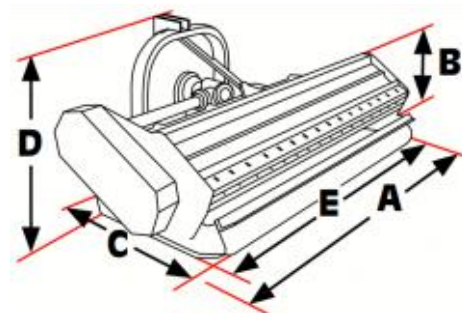

/ Standardní výbava

- Boční posuv 60 kg
- Převodovka s volnoběžkou
- Hřebenové pevné protiostrí
- Ochranné klapky 8 mm
- Odrazky
- Zdvojený ochranný rám z hardox oceli
- Odnímatelný kryt pro údržbu

/ Technická specifikace